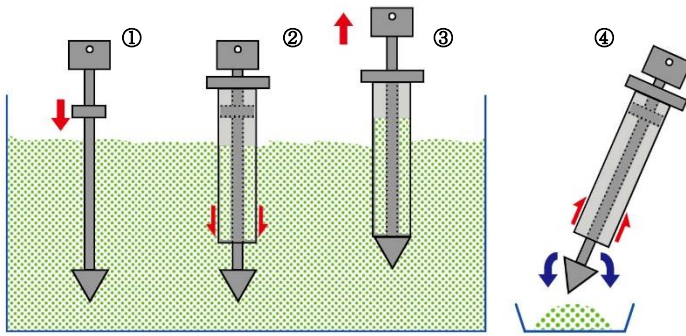

《 内容品 》 内容品は別売しておりませんので、紛失にはご注意ください。

《 仕様 》

コード番号	外筒径×採取部長×全長(cm)	最大採取量(mL)	重量(kg)	使用材質
OB53100001	1.5×21×27	15	0.3	SUS316、PTFE
OB53100002	2.5×44×52	110	1.0	
OB53100003	2.5×84×92	230	1.6	

《 特徴 》

- 紙袋、プラスチック袋、麻袋、ドラム缶や樽等から粉末や顆粒を外気に曝さず採取するロッド、外筒と固定クリップのセットです。
- 先に挿入するロッド周囲の採取物を外筒でまとめて格納する構造です。
- PTFE 製固定クリップを取り付けると、ロッドと外筒が固定できます。
- 採取部はオール SUS316 製で分解・洗浄可能。
- OB53100002 と OB53100003 のロッド上部に紐等が取り付けできるφ5mm 穴があります。

《 採取方法 》

- ① ロッドを予め位置決めした採取深度まで押し込みます。
- ② ロッドの上から外筒を押し込み採取物を格納します。
- ③ ロッド上部を持ち外筒ごとサンプラーを抜き取ります。
この時固定クリップを取り付けてロッドと外筒を固定すると、採取物のこぼれ出を極力防ぎ、採取物をサンプラーごと持ち運ぶ場合に便利です。
- ④ 外筒を取り外し採取物を取り出します。

《 クリーニングについて 》

- サンプル汚染を防ぐため、使用後は必ず分解・洗浄してください。
- サビ防止のため、洗浄後は乾いたタオル等で拭き取って完全に乾燥させてから保管してください。